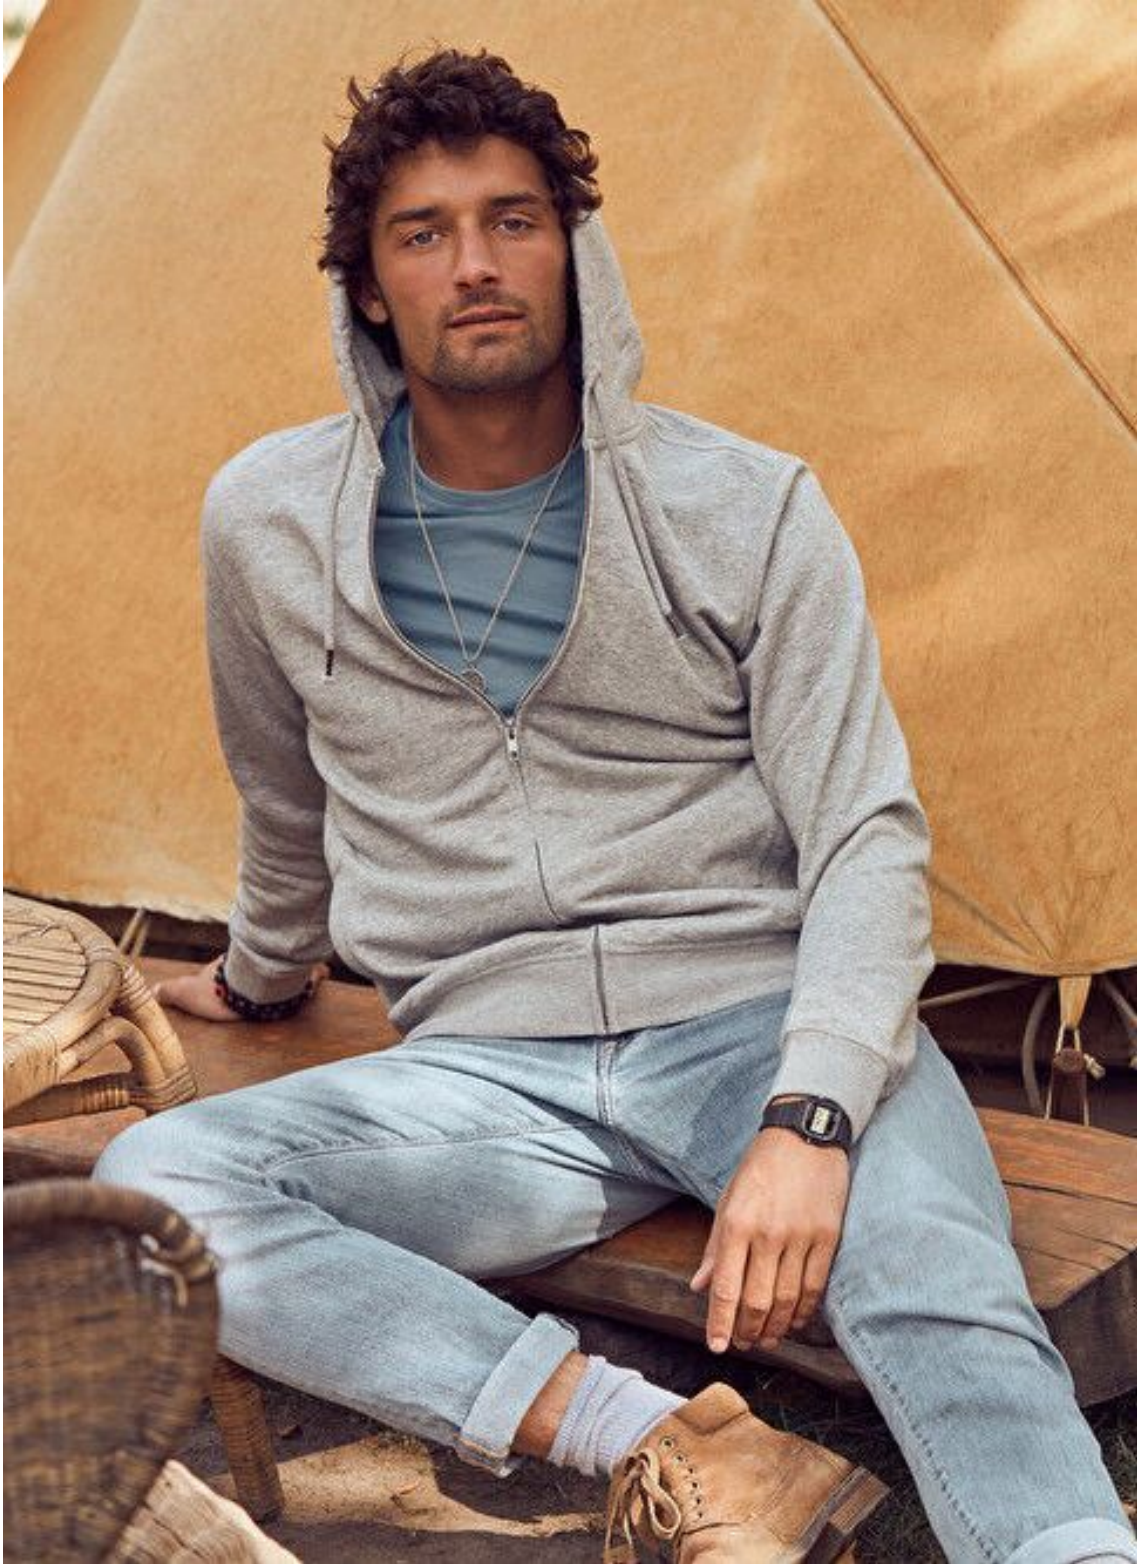

JASON MALAN

height 6'0" · bust 38" · waist 33" · hips 38" · suit 48
shoes size 42.5 EU/11.5 US/8 UK · hair dark blonde · eyes blue