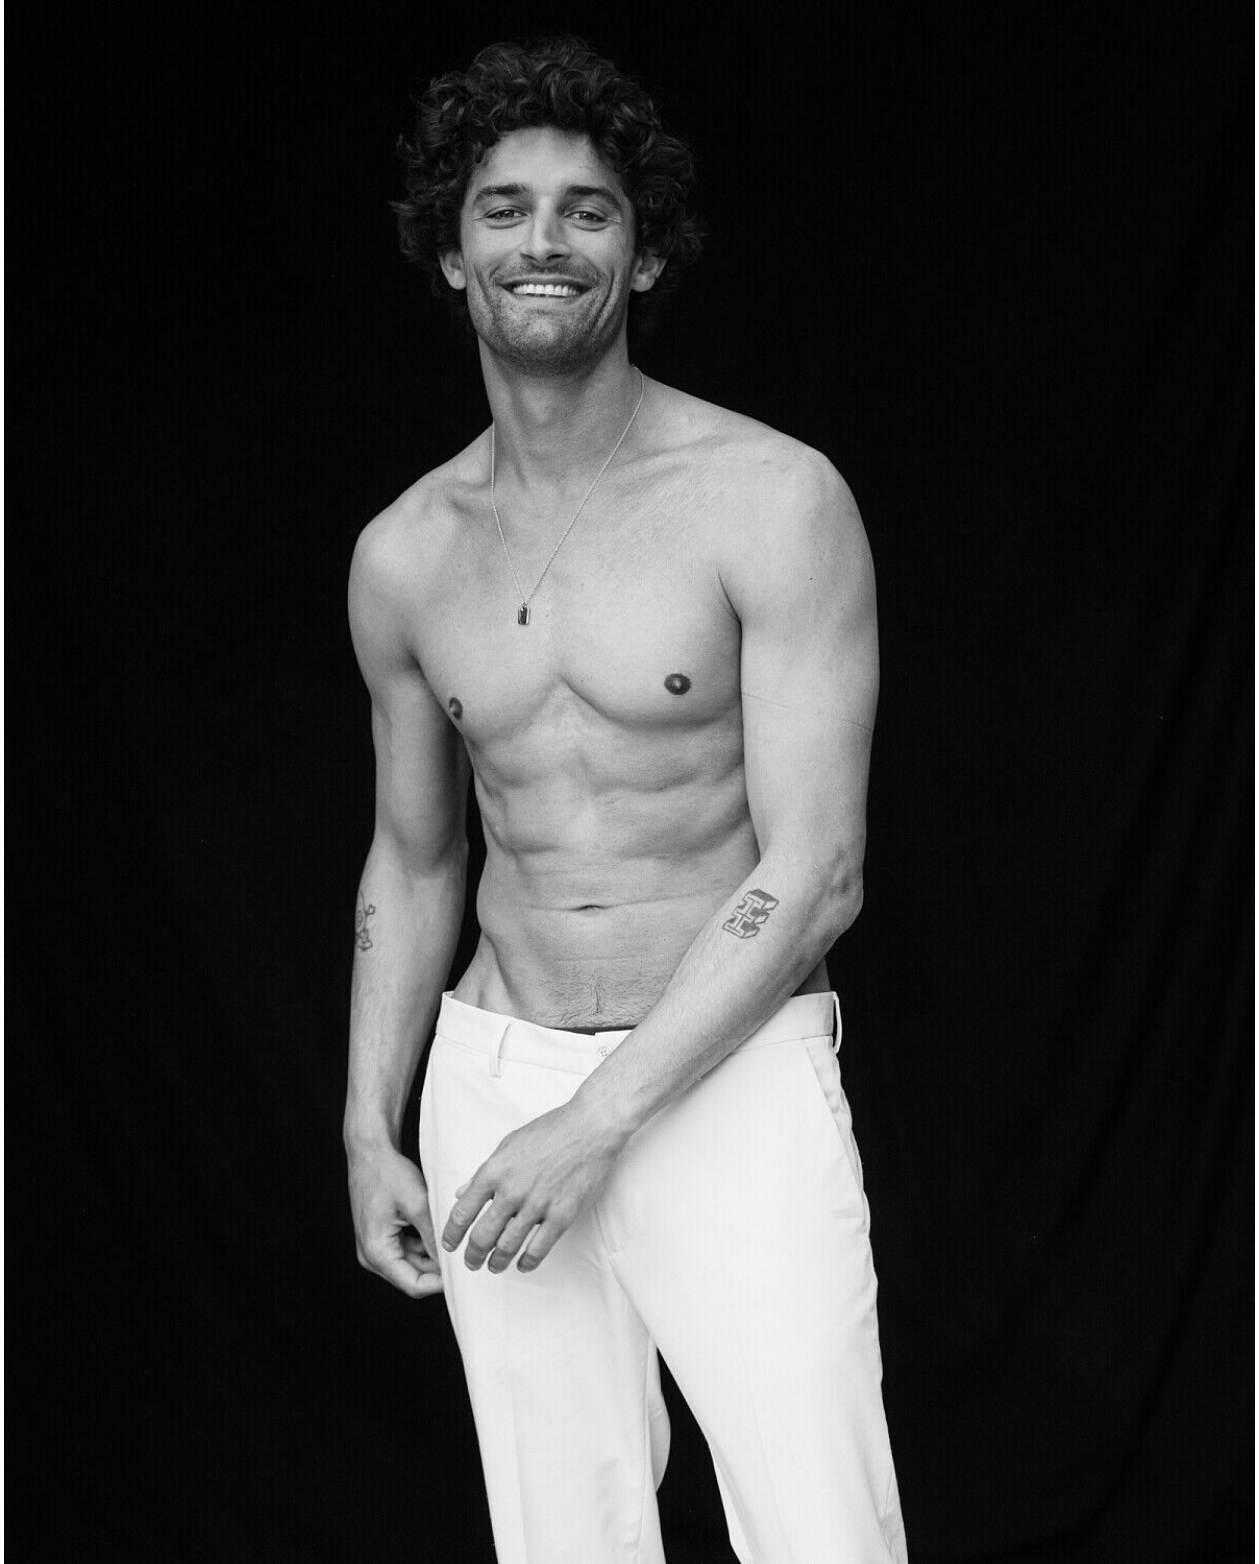

JASON MALAN

height 6'0" · bust 38" · waist 33" · hips 38" · suit 48
shoes size 42.5 EU/11.5 US/8 UK · hair dark blonde · eyes blue

JASON MALAN

height 6'0" · bust 38" · waist 33" · hips 38" · suit 48
shoes size 42.5 EU/11.5 US/8 UK · hair dark blonde · eyes blue

MGM
MODELS

MGM
MODELS

JASON MALAN

height 6'0" · bust 38" · waist 33" · hips 38" · suit 48
shoes size 42.5 EU/11.5 US/8 UK · hair dark blonde · eyes blue

JASON MALAN

height 6'0" · bust 38" · waist 33" · hips 38" · suit 48
shoes size 42.5 EU/11.5 US/8 UK · hair dark blonde · eyes blue